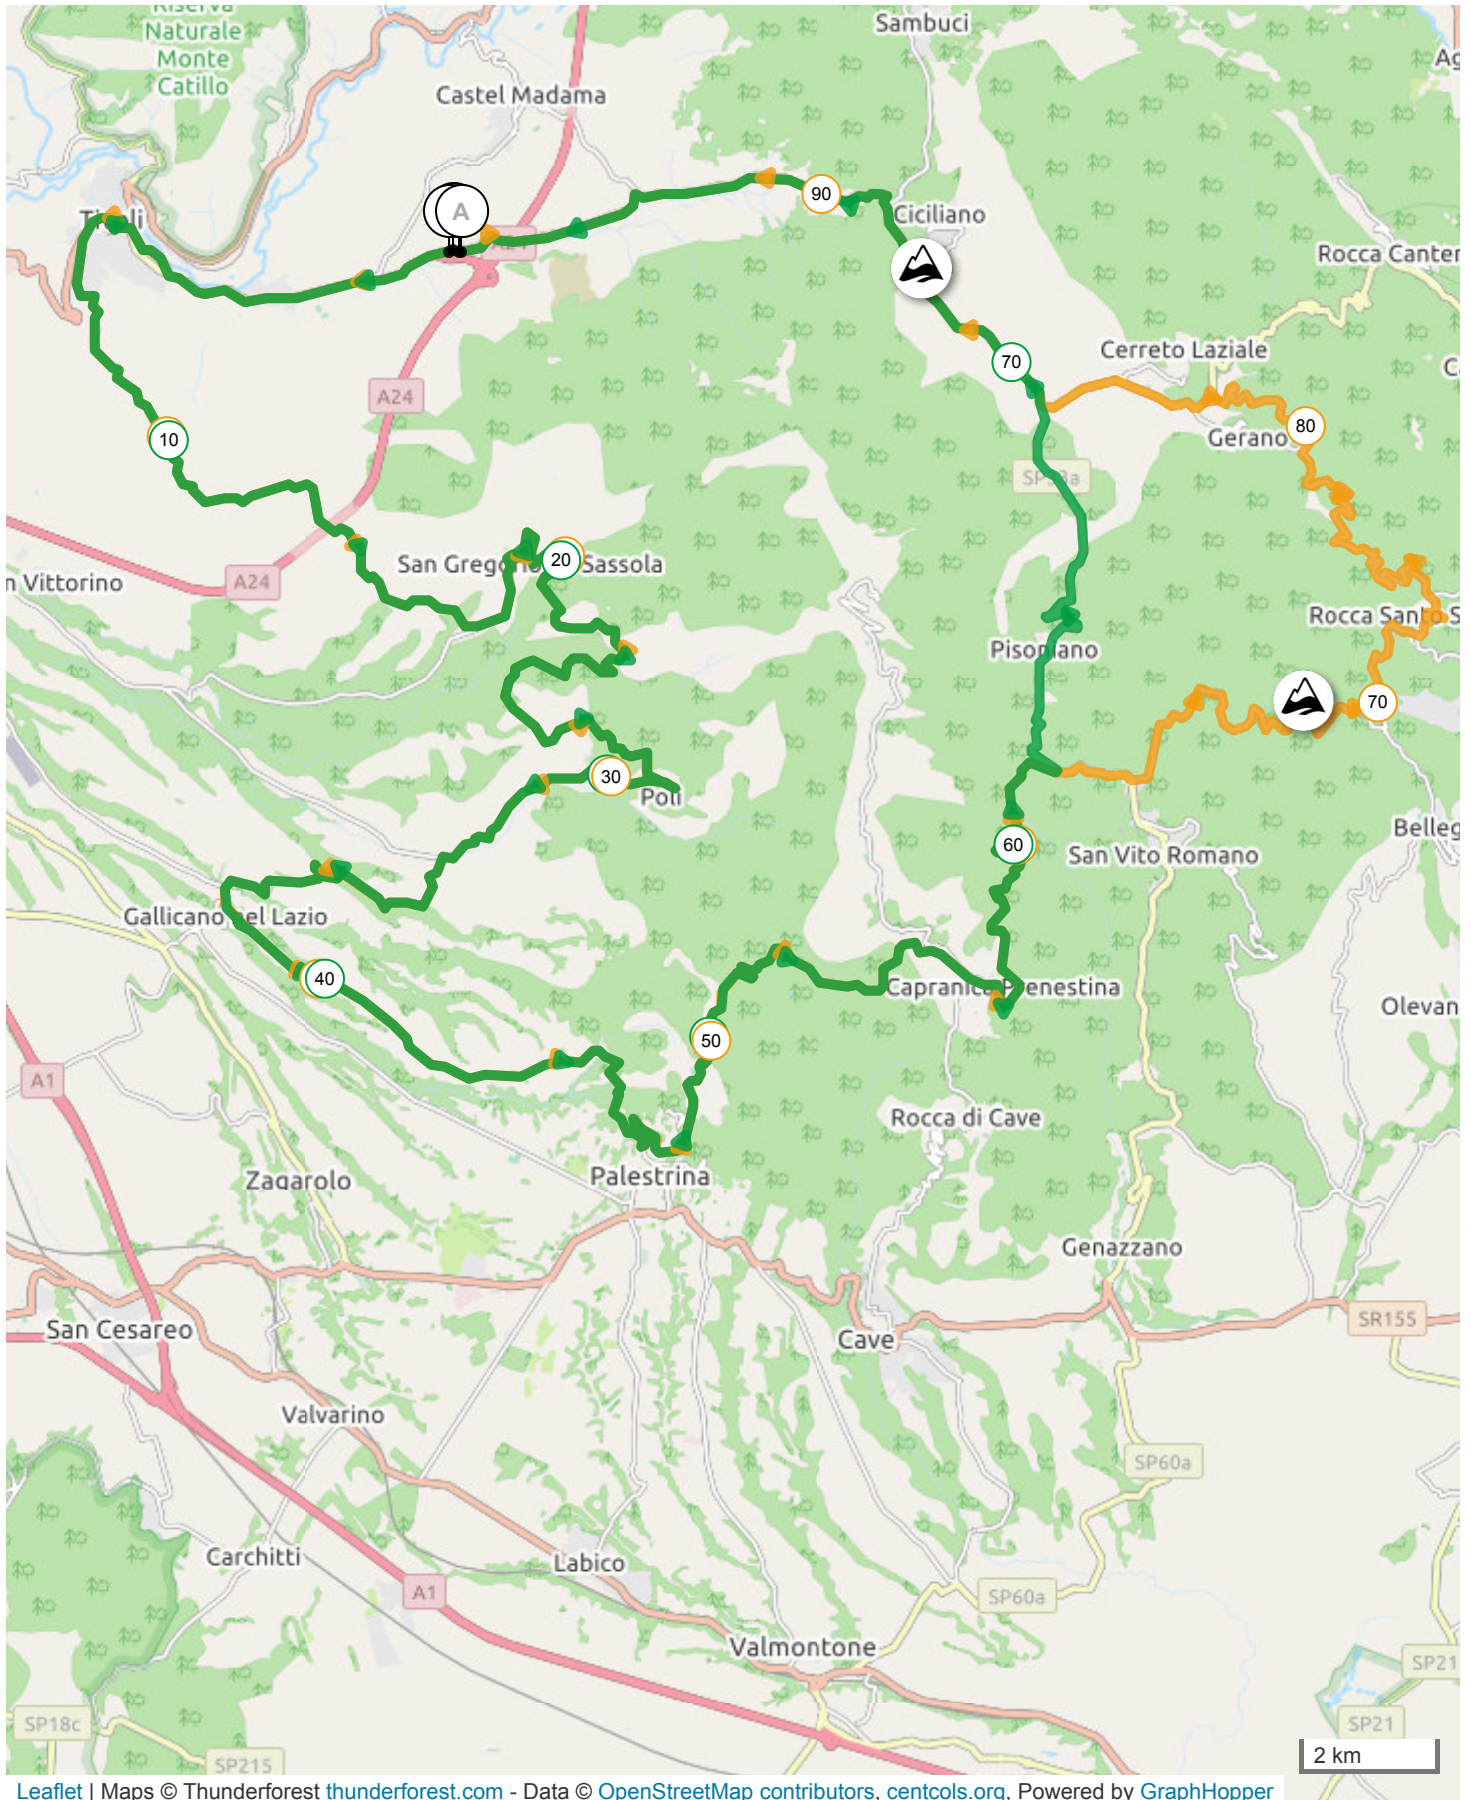

12516815 | Ciclismo - Strada | TBL21 - Monti

Prenestini (medio)

Prato del Ghiaccio -> Prato del Ghiaccio

195.612 km 1510 m 1513 m 228 m 894 m

12516803 | Ciclismo - Strada | TBL21 - Monti Prenestini (medio)

Prato del Ghiaccio -> Prato del Ghiaccio

79.791 km \uparrow 1235 m \downarrow 1235 m \bullet 229 m \blacktriangle 894 m

<5% <7% <10% <15% >15%

229m 894m 1235m 1235m

12516815 | Ciclismo - Strada | TBL21 - Monti

Prenestini (lungo)

Prato del Ghiaccio -> Prato del Ghiaccio

195.612 km \uparrow 1510 m \downarrow 1513 m \bullet 228 m \blacktriangle 894 m

<5% <7% <10% <15% >15%

228m 894m 1510m 1513m