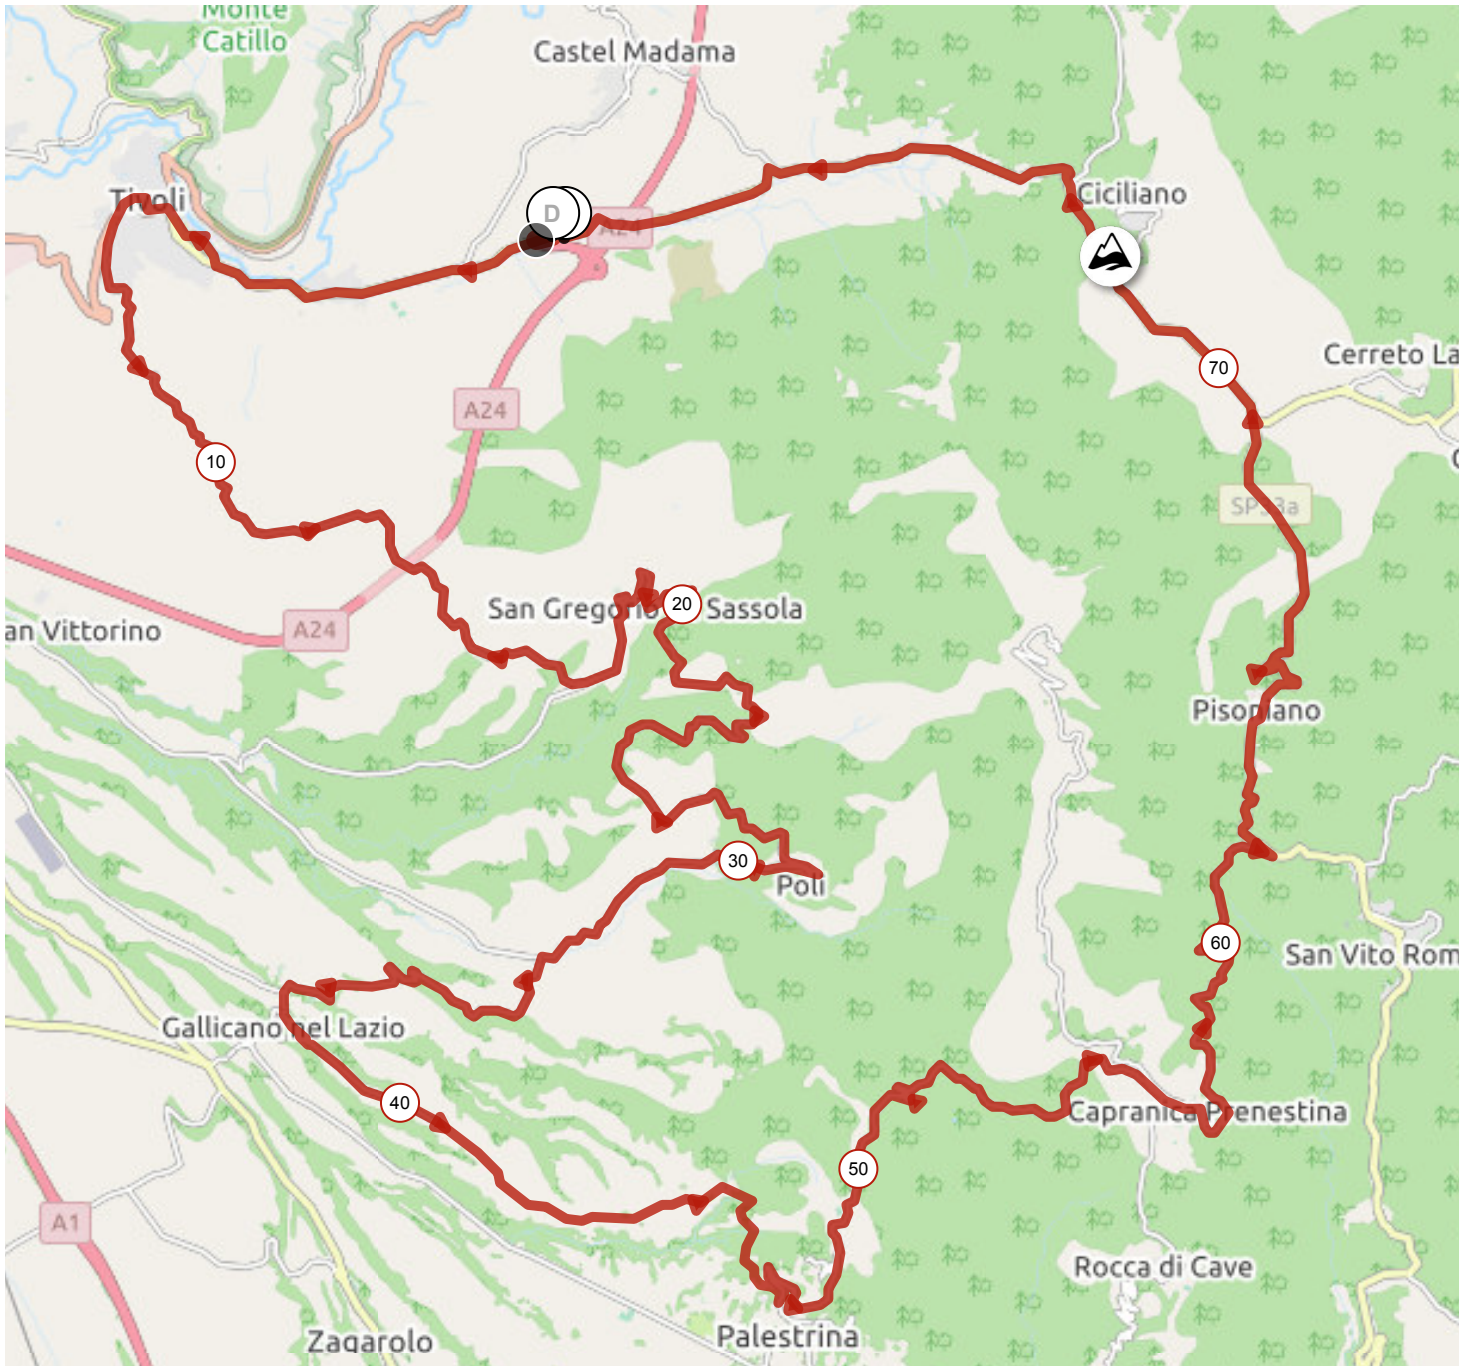

12516815 | Ciclismo - Strada | TBL21 - Monti

Prenestini (medio)

Prato del Ghiaccio -> Prato del Ghiaccio

195.612 km 1510 m 1513 m 228 m 894 m

12516803 | Ciclismo - Strada | TBL21 - Monti Prenestini (medio)

Prato del Ghiaccio -> Prato del Ghiaccio

79.791 km \uparrow 1235 m \downarrow 1235 m \bullet 229 m \blacktriangle 894 m

<5% <7% <10% <15% >15%

229m 894m 1235m 1235m

12516815 | Ciclismo - Strada | TBL21 - Monti

Prenestini (lungo)

Prato del Ghiaccio -> Prato del Ghiaccio

195.612 km \uparrow 1510 m \downarrow 1513 m \bullet 228 m \blacktriangle 894 m

<5% <7% <10% <15% >15%

228m 894m 1510m 1513m