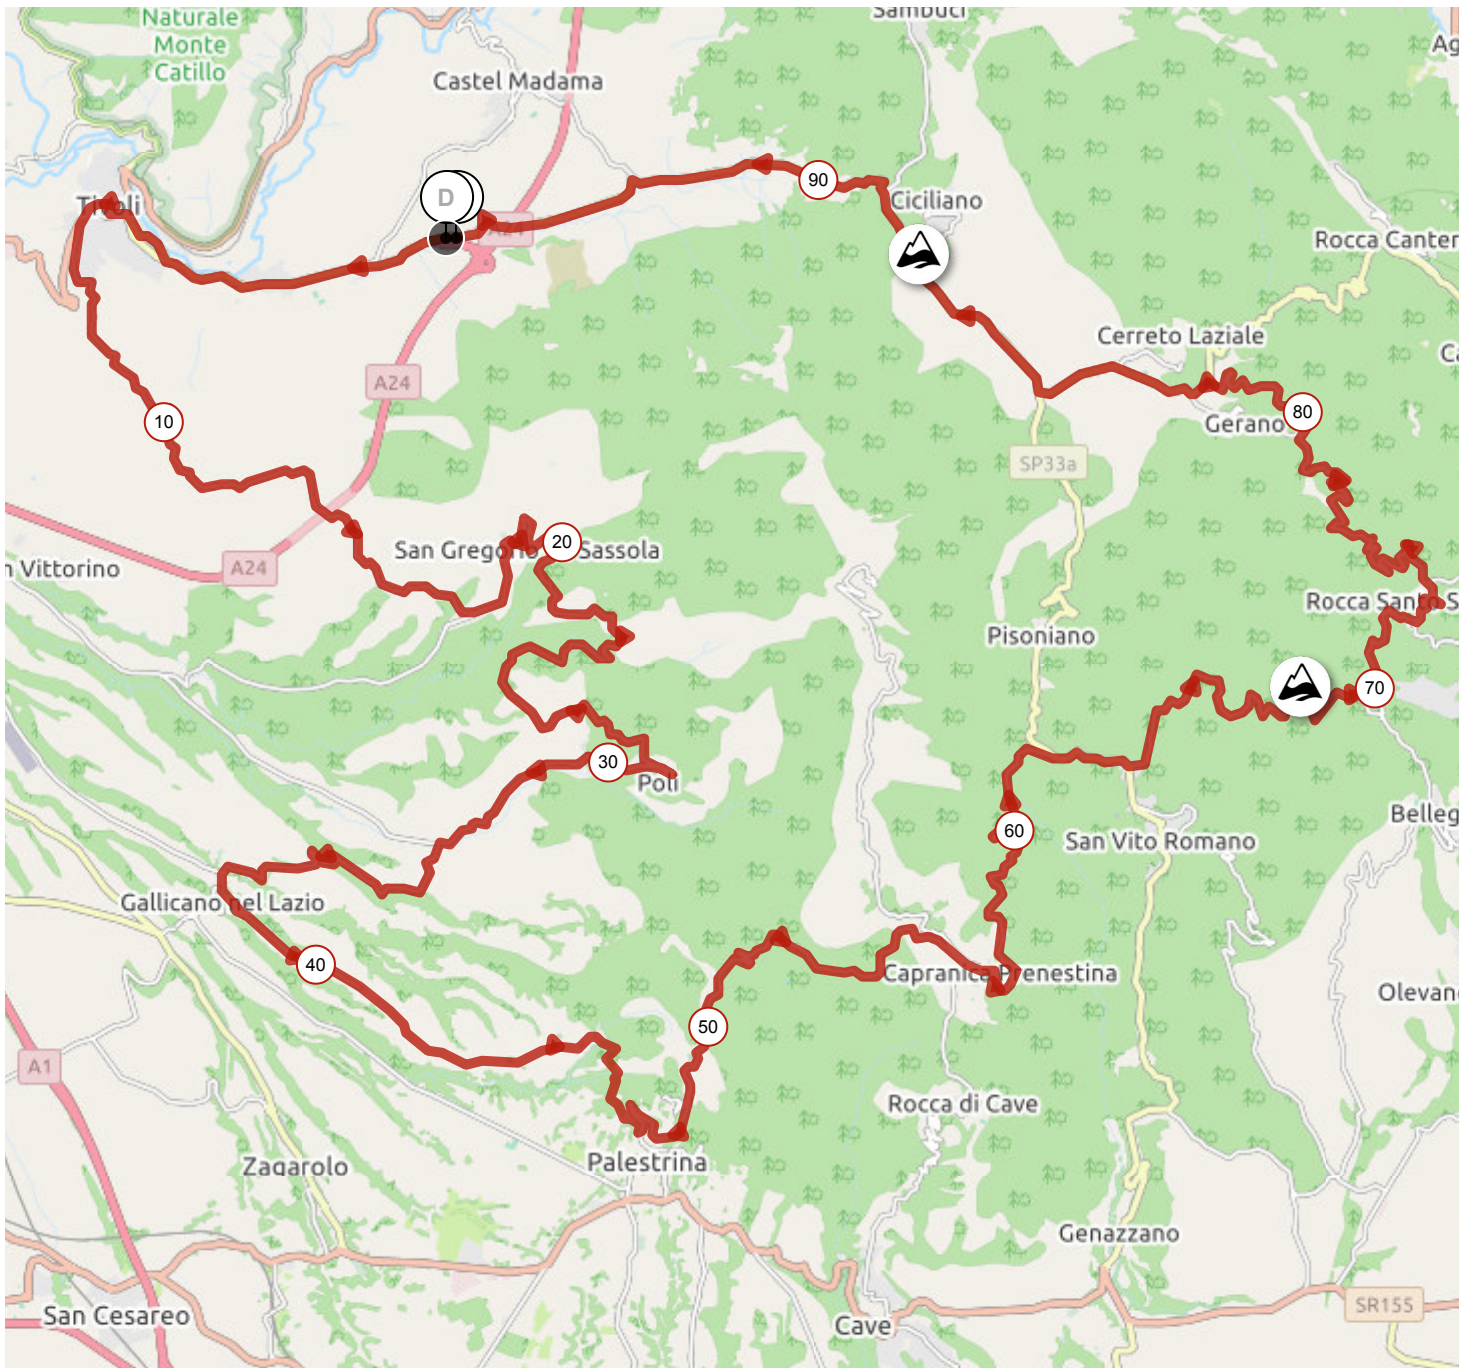

12516815 | Ciclismo - Strada | TBL21 - Monti

Prenestini (medio)

Prato del Ghiaccio -> Prato del Ghiaccio

195.612 km 1510 m 1513 m 228 m 894 m

12516803 | Ciclismo - Strada | TBL21 - Monti Prenestini (medio)

Prato del Ghiaccio -> Prato del Ghiaccio

79.791 km \uparrow 1235 m \downarrow 1235 m \bullet 229 m \blacktriangle 894 m

<5% <7% <10% <15% >15%

229m 894m 1235m 1235m

12516815 | Ciclismo - Strada | TBL21 - Monti

Prenestini (lungo)

Prato del Ghiaccio -> Prato del Ghiaccio

195.612 km \uparrow 1510 m \downarrow 1513 m \bullet 228 m \blacktriangle 894 m

<5% <7% <10% <15% >15%

228m 894m 1510m 1513m