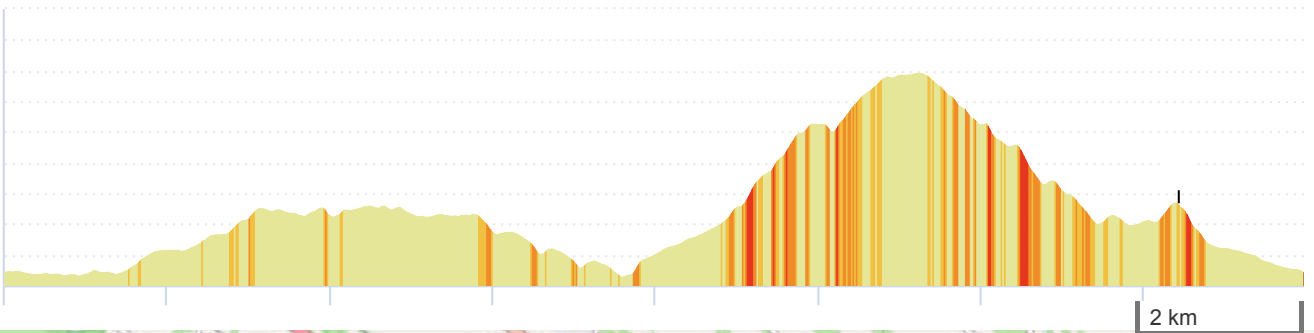

12516815 | Ciclismo - Strada | TBL21 - Monti

Prenestini (medio)

Prato del Ghiaccio -> Prato del Ghiaccio

195.612 km 1510 m 1513 m 228 m 894 m

12516803 | Ciclismo - Strada | TBL21 - Monti Prenestini (medio)

Prato del Ghiaccio -> Prato del Ghiaccio

79.791 km \uparrow 1235 m \downarrow 1235 m \bullet 229 m \blacktriangle 894 m

<5% <7% <10% <15% >15%

229m 894m 1235m 1235m

12516815 | Ciclismo - Strada | TBL21 - Monti

Prenestini (lungo)

Prato del Ghiaccio -> Prato del Ghiaccio

195.612 km \uparrow 1510 m \downarrow 1513 m \bullet 228 m \blacktriangle 894 m

<5% <7% <10% <15% >15%

228m 894m 1510m 1513m